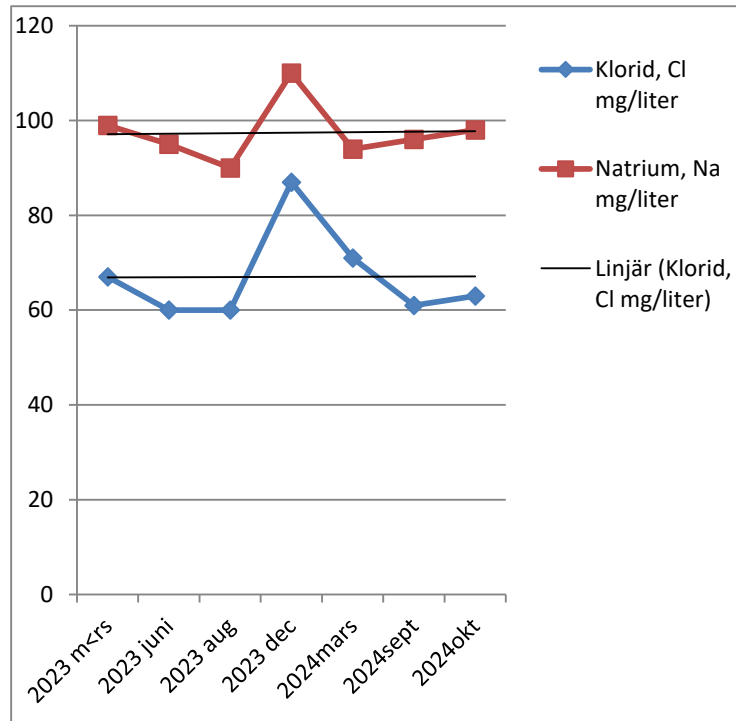

	2023 m<rs	2023 juni	2023 aug	2023 dec	2024mars	2024sept	2024okt
Klorid, Cl mg/liter	67	60	60	87	71	61	63
Natrium, Na mg/liter	99	95	90	110	94	96	98

Klorid över 100 mg/liter = små rörskador. 300 ger smak  
Natrium över 100 mg/liter är anmärkningsvärt