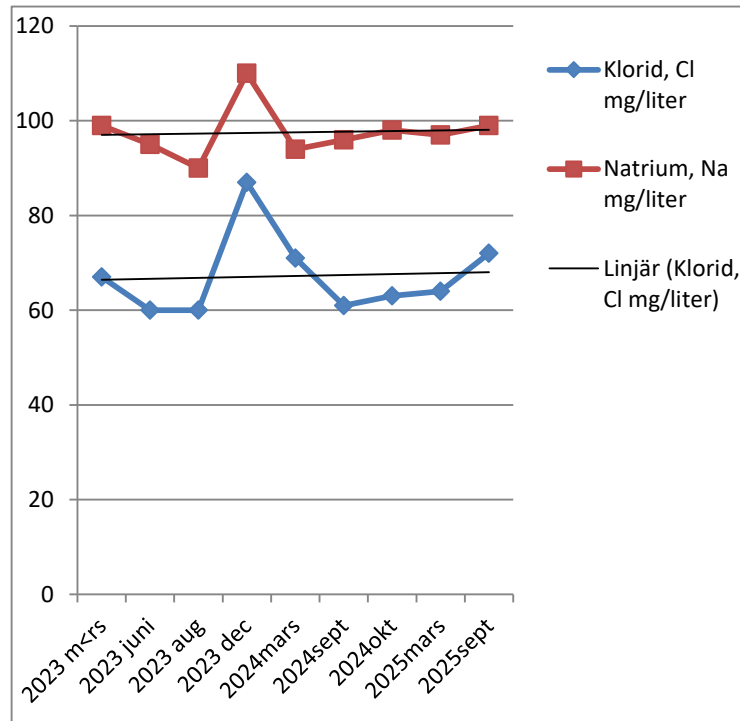

	2023 m<rs	2023 juni	2023 aug	2023 dec	2024mars	2024sept	2024okt	2025mars	2025sept
Klorid, Cl mg/liter	67	60	60	87	71	61	63	64	72
Natrium, Na mg/liter	99	95	90	110	94	96	98	97	99

Klorid över 100 mg/liter = små rörskad. 300 ger smak
Natrium över 100 mg/liter är anmärkningsvärt