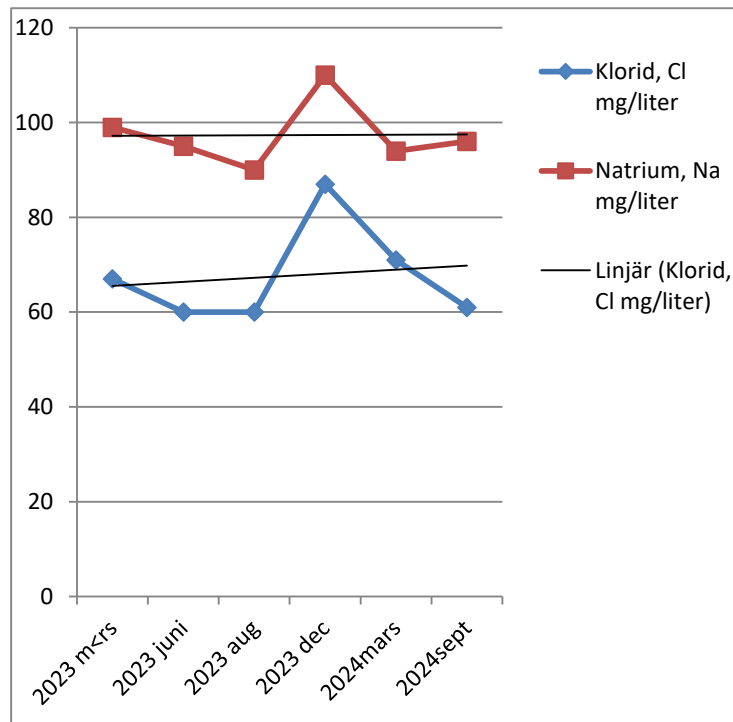

	2023 m<rs	2023 juni	2023 aug	2023 dec	2024mars	2024sept
Klorid, Cl mg/liter	67	60	60	87	71	61
Natrium, Na mg/liter	99	95	90	110	94	96

Klorid över 100 mg/liter = små rörskador. 300 ger smak
Natrium över 100 mg/liter är anmärkningsvärt