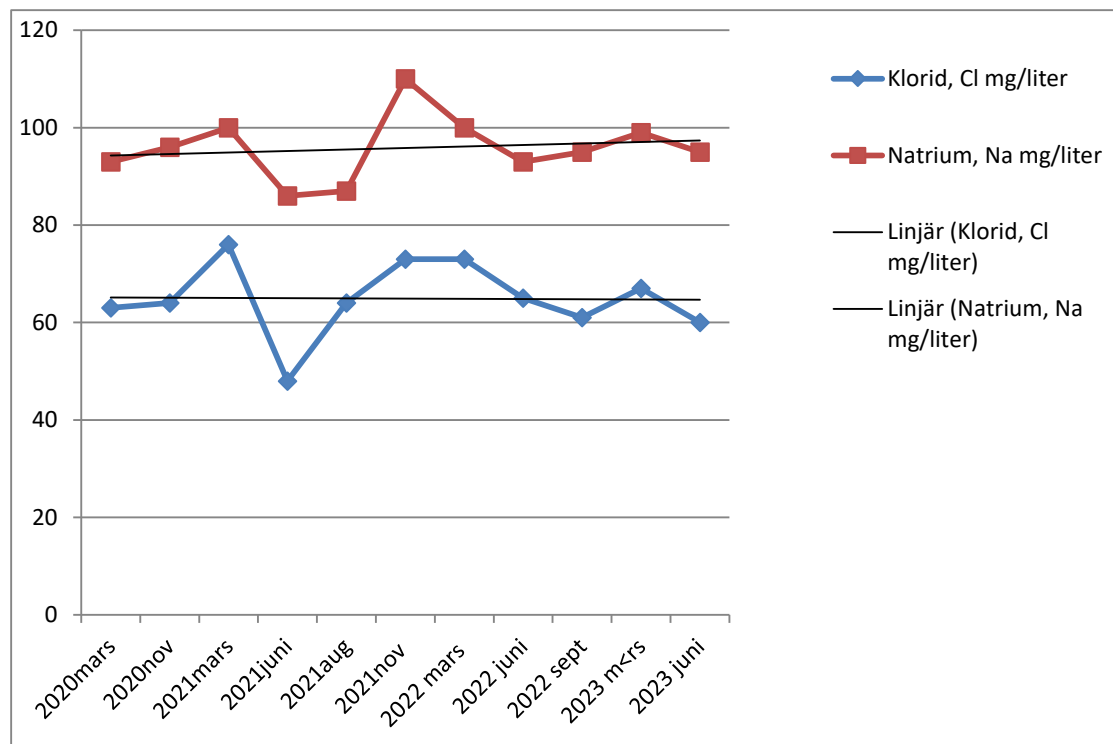

	2020mars	2020nov	2021mars	2021juni	2021aug	2021nov	2022 mars	2022 juni	2022 sept	2023 m<rs	2023 juni
Klorid, Cl mg/liter	63	64	76	48	64	73	73	65	61	67	60
Natrium, Na mg/liter	93	96	100	86	87	110	100	93	95	99	95

Klorid över 100 mg/liter = små rörsckador. 300 ger smak
Natrium över 100 mg/liter är anmärkningsvärt