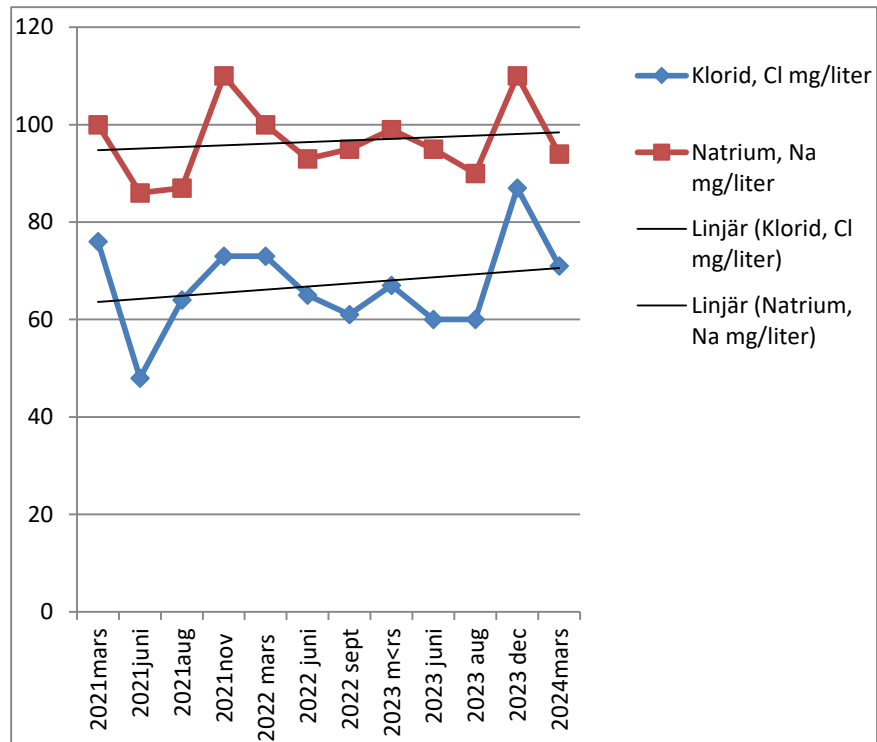

	2021mars	2021juni	2021aug	2021nov	2022 mars	2022 juni	2022 sept	2023 m<rs	2023 juni	2023 aug	2023 dec	2024mars
Klorid, Cl mg/liter	76	48	64	73	73	65	61	67	60	60	87	71
Natrium, Na mg/liter	100	86	87	110	100	93	95	99	95	90	110	94

Klorid över 100 mg/liter = små rörskador. 300 ger smak

Natrium över 100 mg/liter är anmärkningsvärt