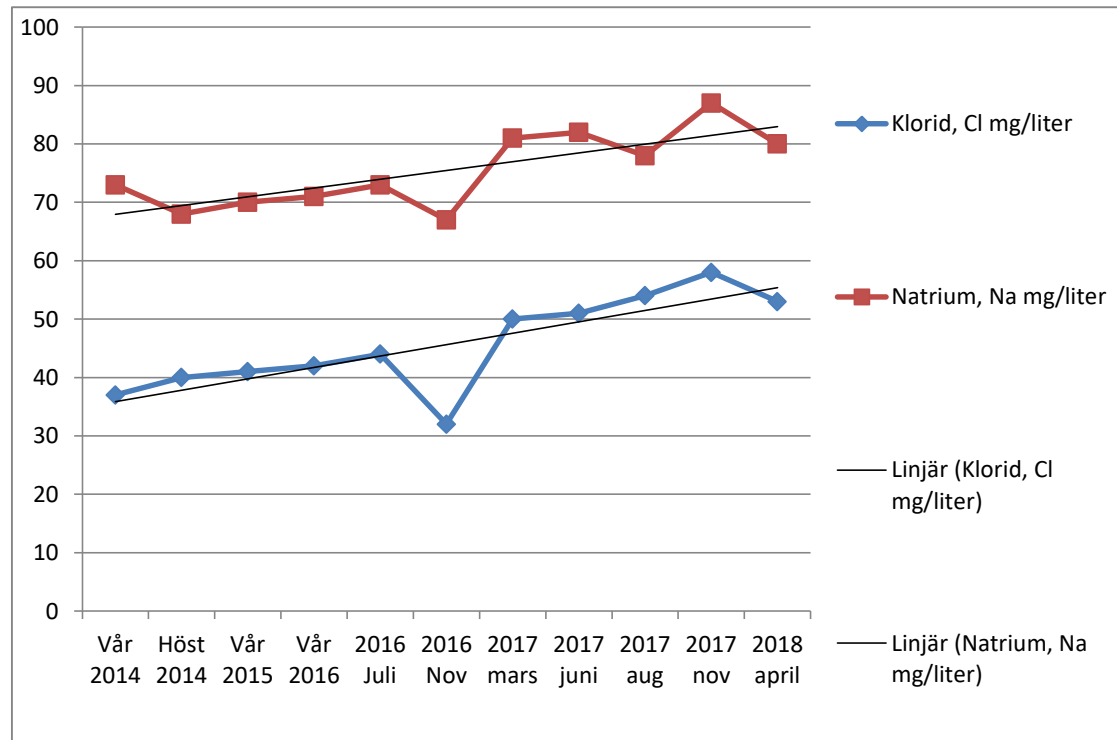

	Vår 2014	Höst 2014	Vår 2015	Vår 2016	2016 Juli	2016 Nov	2017 mars	2017 juni	2017 aug	2017 nov	2018 april
Klorid, Cl mg/liter	37	40	41	42	44	32	50	51	54	58	53
Natrium, Na mg/liter	73	68	70	71	73	67	81	82	78	87	80

Klorid över 100 mg/liter = små rörsckador. 300 ger smak

Natrium över 100 mg/liter är anmärkningsvärt