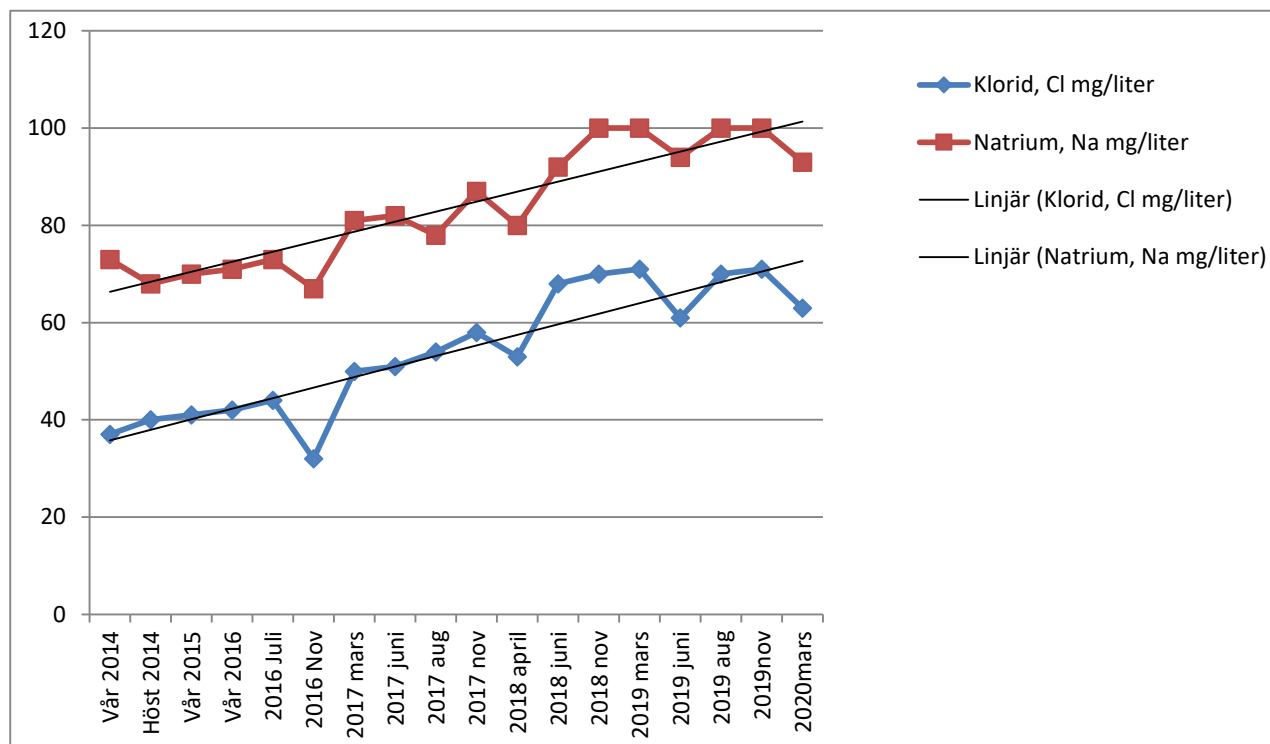

	Vår 2014	Höst 2014	Vår 2015	Vår 2016	2016 Juli	2016 Nov	2017 mars	2017 juni	2017 aug	2017 nov	2018 april	2018 juni
Klorid, Cl mg/liter	37	40	41	42	44	32	50	51	54	58	53	68
Natrium, Na mg/liter	73	68	70	71	73	67	81	82	78	87	80	92

	2018 nov	2019 mars	2019 juni	2019 aug	2019nov	2020mars
Klorid, Cl mg/liter	70	71	61	70	71	63
Natrium, Na mg/liter	100	100	94	100	100	93

Klorid över 100 mg/liter = små rörsador. 300 ger smak  
Natrium över 100 mg/liter är anmärkningsvärt